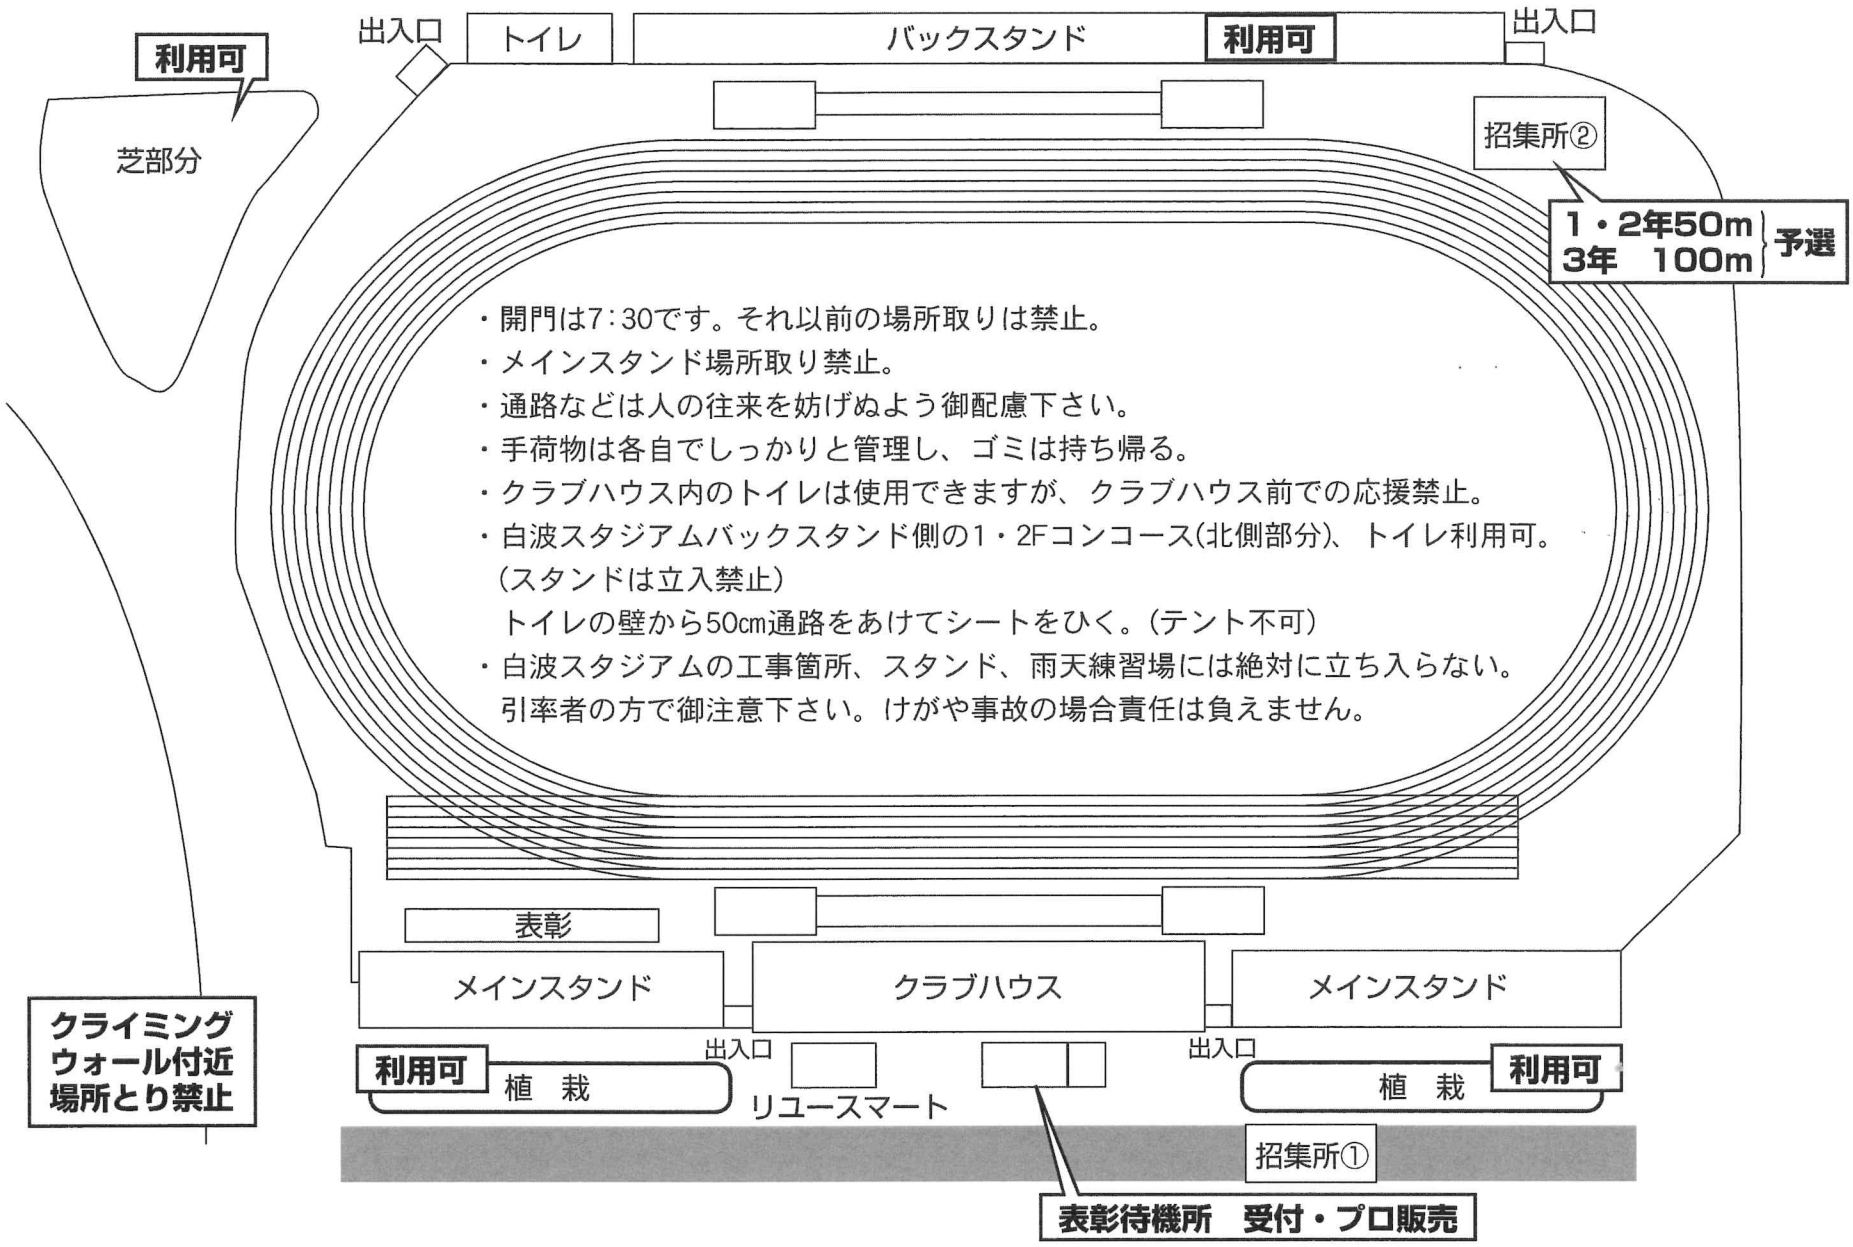

会場利用について

利用可

芝部分

出入口

トイレ

バックスタンド

利用可

出入口

招集所②

1・2年50m } 予選
3年 100m }

- ・開門は7:30です。それ以前の場所取りは禁止。
- ・メインスタンド場所取り禁止。
- ・通路などは人の往来を妨げぬよう御配慮下さい。
- ・手荷物は各自でしっかりと管理し、ゴミは持ち帰る。
- ・クラブハウス内のトイレは使用できますが、クラブハウス前での応援禁止。
- ・白波スタジアムバックスタンド側の1・2Fコンコース(北側部分)、トイレ利用可。
(スタンドは立入禁止)
トイレの壁から50cm通路をあけてシートをひく。(テント不可)
- ・白波スタジアムの工事箇所、スタンド、雨天練習場には絶対に立ち入らない。
引率者の方で御注意下さい。けがや事故の場合責任は負えません。