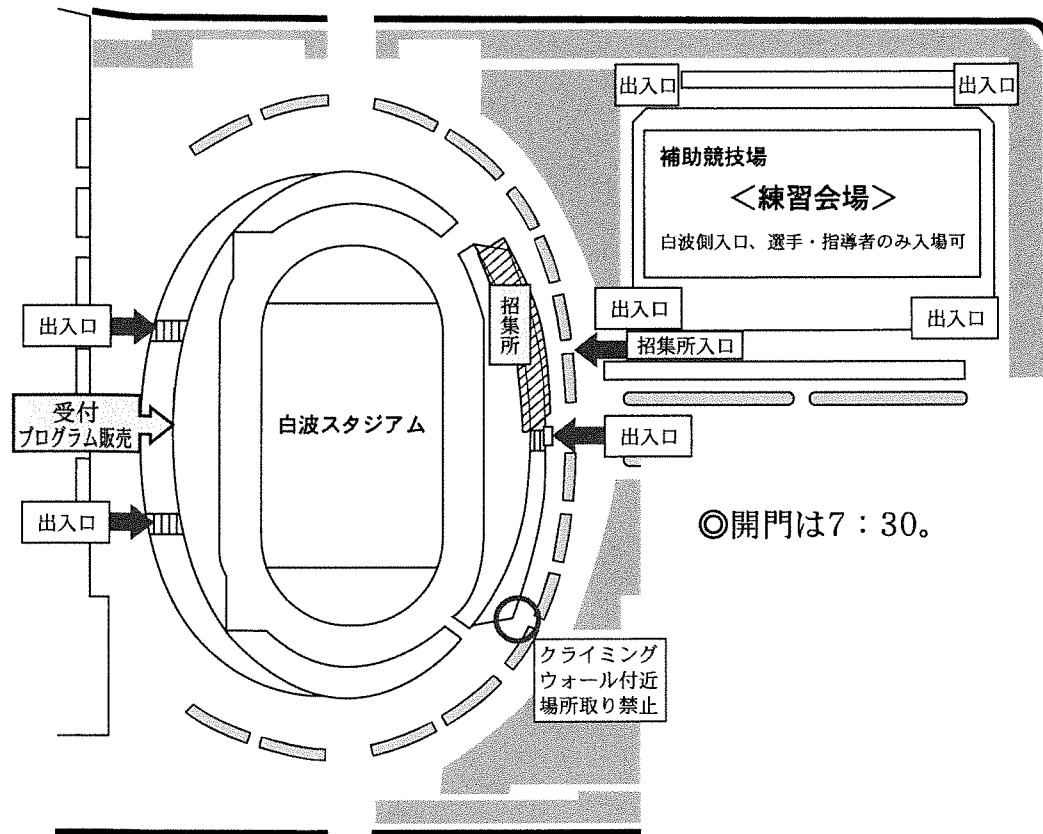

会場利用についてのお願い

- ・公園内通路でのラダー・ミニハードルをおいての練習は禁止する。
- ・野球・サッカー・テニスも大会があります。他団体や公園利用者の迷惑とならないよう注意する。
- ・場所取りのために張ったテープなどは必ず撤去する。ごみは持ち帰る。
- ・会場周辺の商業施設駐車場などへの駐車を禁止する。公園北側一般駐車場は車で並んだ順での入場とする。(8:30~入場可) 駐車場ではものや人をおいての場所取りを禁止する。

《会場図》

〈1日目〉白波スタジアム

〈2日目〉補助競技場