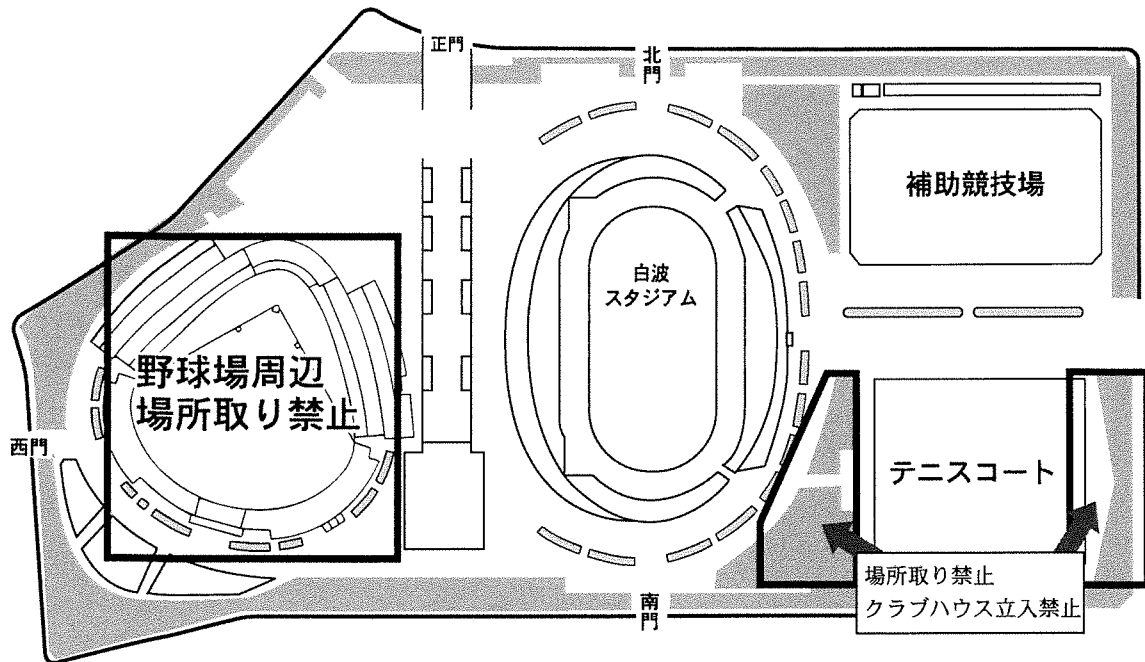

会場利用についてのお願い

- ・公園内通路でのラダー・ミニハードルをおいての練習は禁止する。
- ・野球・サッカー・テニスも大会があります。他団体や公園利用者の迷惑とならないよう注意する。
- ・場所取りのために張ったテープなどは必ず撤去する。ごみは持ち帰る。
- ・会場周辺の商業施設駐車場などへの駐車を禁止する。公園北側一般駐車場は車で並んだ順での入場とする。(8:30~入場可) 駐車場ではものや人をおいての場所取りを禁止する。

《会場図》

〈1日目〉白波スタジアム

〈2日目〉補助競技場