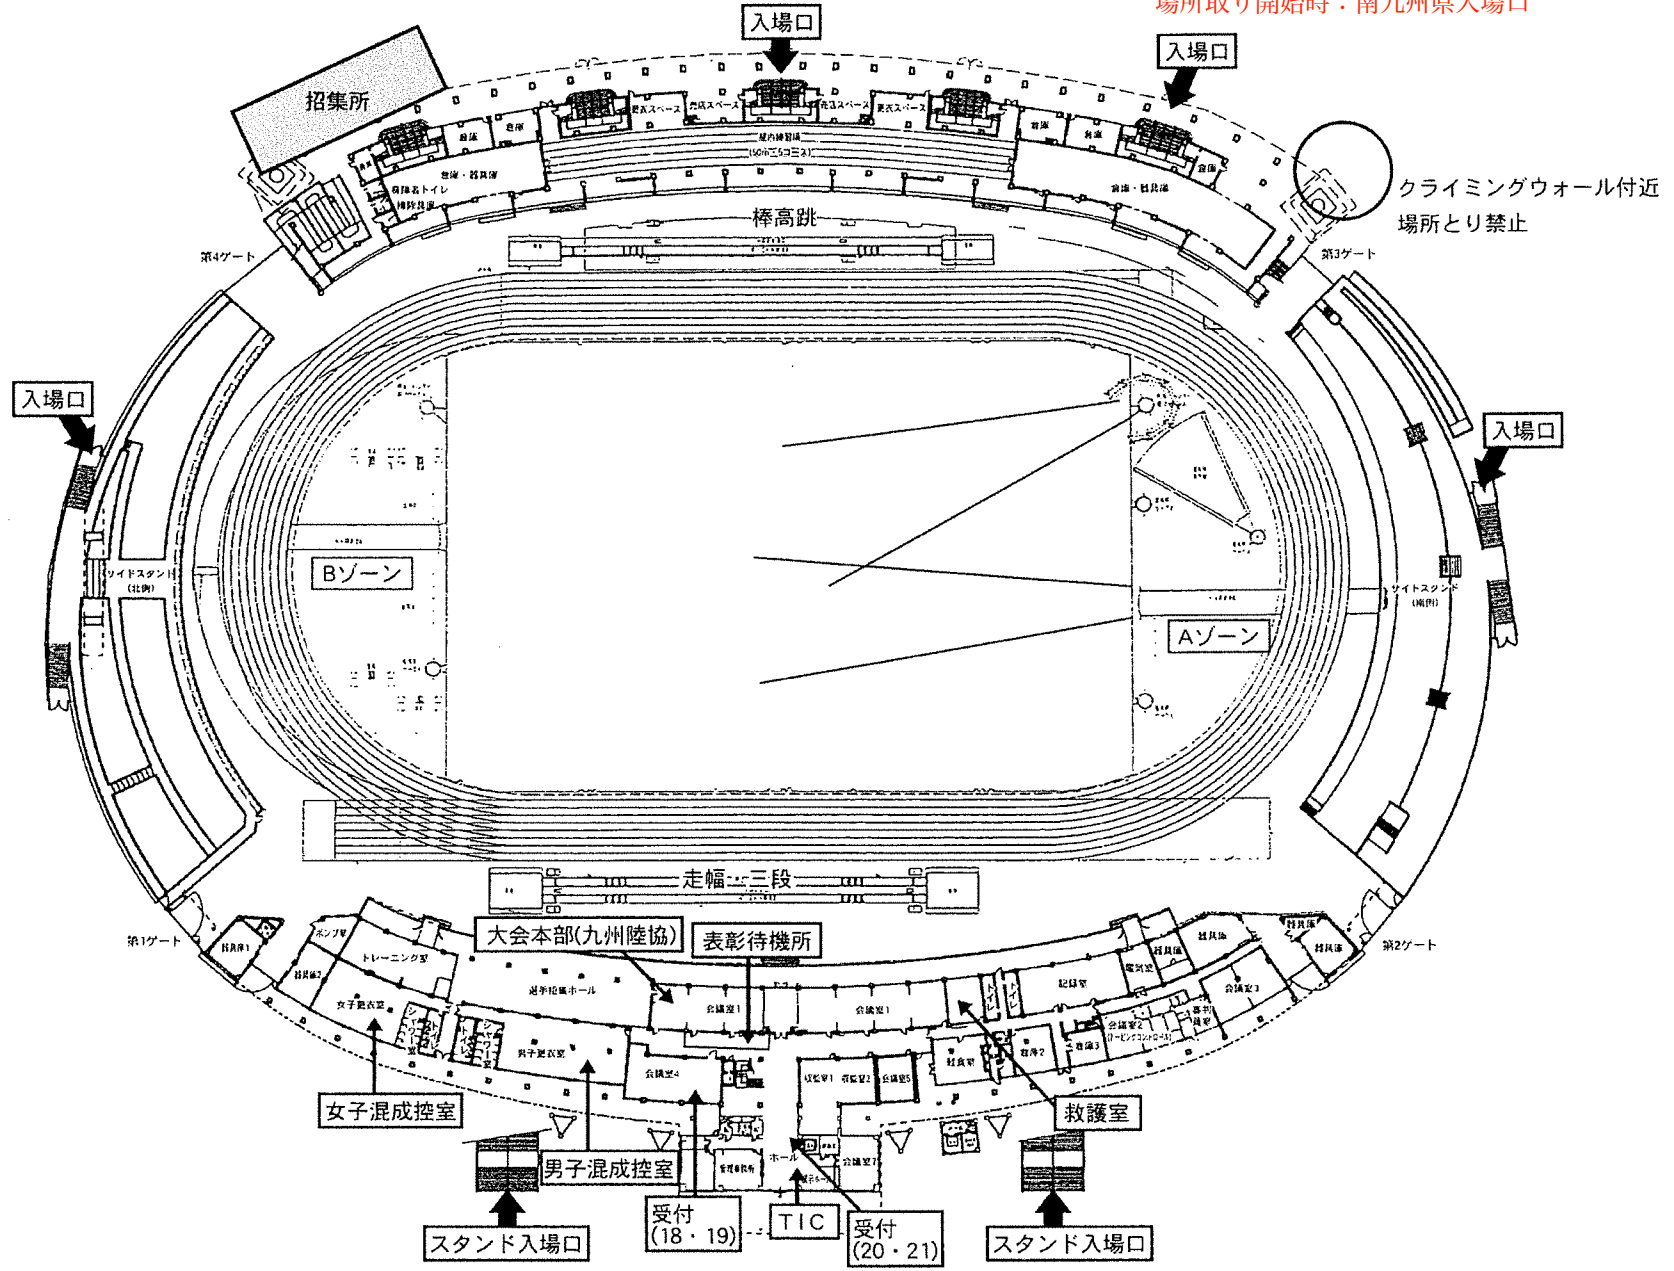

場所取り開始時：北九州県入場口

場所取り開始時：南九州県入場口

場所取り開始時：北九州県入場口

場所取り開始時：南九州県入場口

鴨池補助競技場 (ジュニア円盤投てき会場, 練習会場)