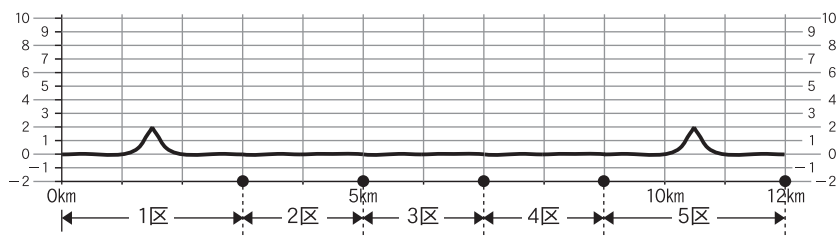

# 令和2年度 鹿児島県中学校駅伝競走大会 ~コース全図~

女子高低図

男子高低図