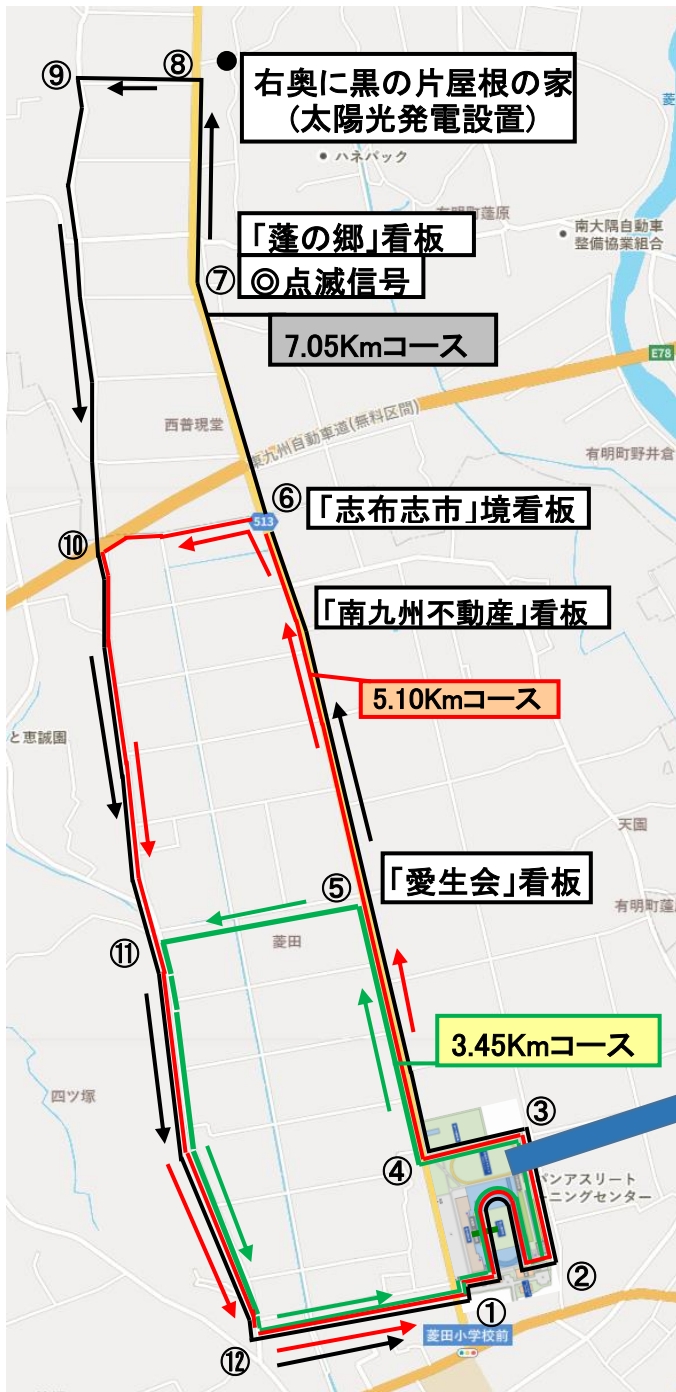

県ロードリレー大会 in 大崎 コース図

(一財)鹿児島陸上競技協会

女子一般・高校			男子一般・高校		
区間	距離	通過予定時刻	区間	距離	通過予定時刻
スタート時刻		10:30	スタート時刻		12:30
1区	3.45Km	10:41	1区	7.05Km	12:51
2区	3.45Km	10:52	2区	3.45Km	13:02
3区	3.45Km	11:04	3区	5.10Km	13:17
4区	3.45Km	11:16	4区	7.05Km	13:39
5区	3.45Km	11:27	5区	3.45Km	13:50
計	17.25Km		6区	5.10Km	14:06
			7区	7.05Km	14:16
			計	38.25Km	